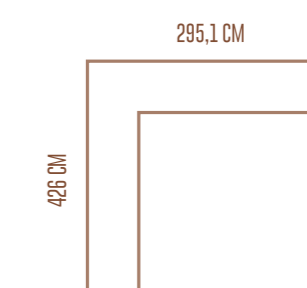

Armario 17 collection

COMP. 064