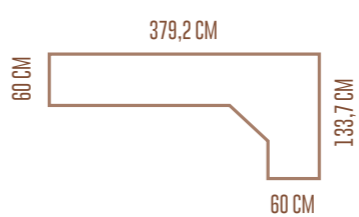

298,4 CM

60 CM

Armario 4 collection

COMP. 051

Armario 5 collection

COMP. 052

298,4 CM

60 CM

HABANA ←

COMP. 060

BLANCO
LACADO

298,4 CM

60 CM

Armario 14 collection

POLAR ←

COBALTO
LACADO

BLANCO
LACADO

COMP. 061

332,2 CM

60 CM

Armario 15 collection

COMP. 062

COMP. 063

-  HABANA ←
-  GRIS LACADO