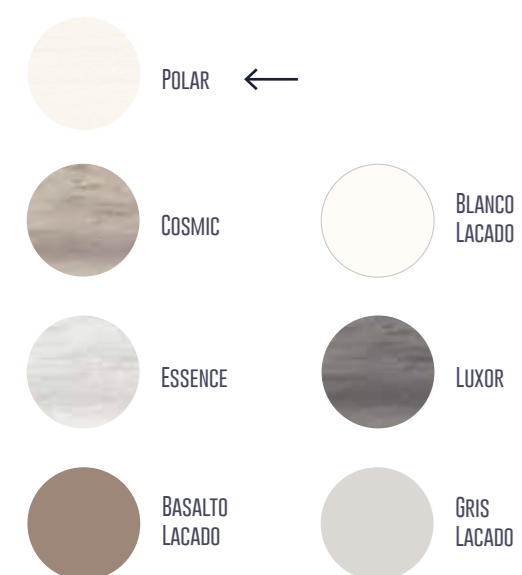

Armario 15 collection

COMP. 062