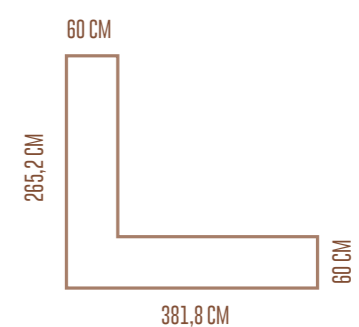

Armario 18 collection

COMP. 065

- HABANA ←
- GRIS LACADO
- PIZARRA LACADO